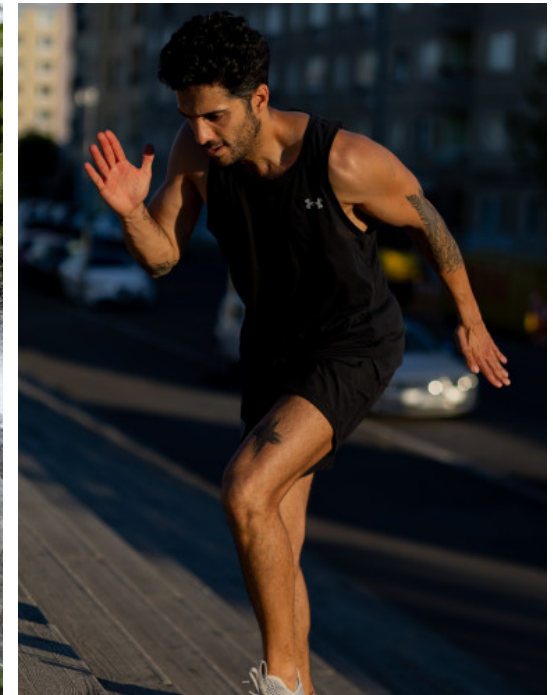

HÜSEYİN S.
22984
BERLIN

GRÖSSE · 185CM
OBERWEITE · 97CM
TAILLE · 79CM
HÜFTE · 99CM
SCHUHE · 43
KONFEKTION · 48/50
HAARFARBE · DUNKELBRAUN
AUGENFARBE · BRAUN
GEBURTSTAG · 1991

[THE-MODELS.DE](https://www.the-models.de) · [INFO@THE-MODELS.DE](mailto:info@the-models.de)