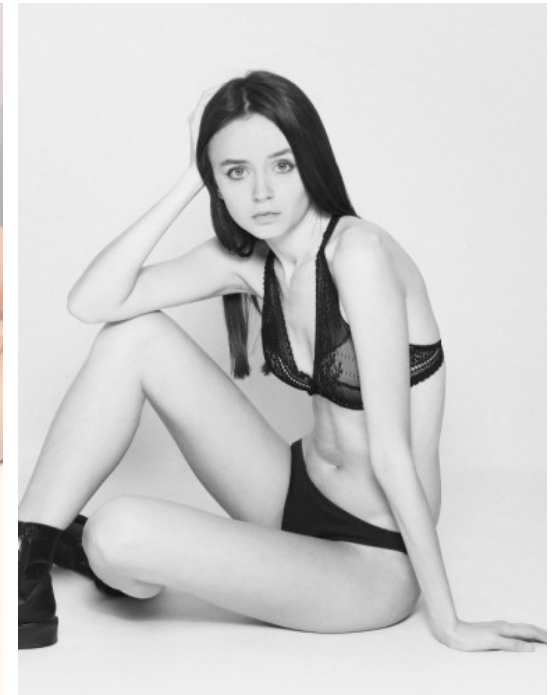

SONYA K.

22523

PARIS

GRÖSSE · 175CM

OBERWEITE · 83CM

TAILLE · 62CM

HÜFTE · 89CM

SCHUHE · 37

KONFEKTION · 34/36

HAARFARBE · HELLBRAUN

AUGENFARBE · BLAU

GEBURTSJAHR · 1994

THE-MODELS.DE · INFO@THE-MODELS.DE

MODELAGENTUR THE MODELS GMBH · KREUZSTR. 34 · 33602 BIELEFELD · +49 521 3373 2910