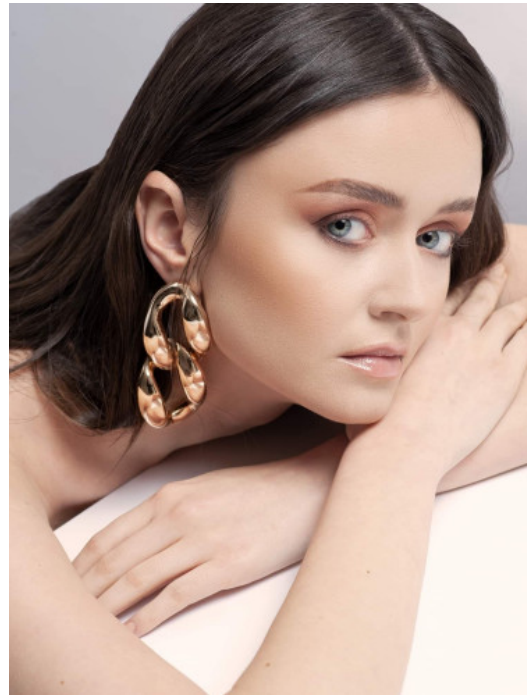

SONYA K.

22523

PARIS

GRÖSSE · 175CM

OBERWEITE · 83CM

TAILLE · 62CM

HÜFTE · 89CM

SCHUHE · 37

KONFEKTION · 34/36

HAARFARBE · HELLBRAUN

AUGENFARBE · BLAU

GEBURTSJAHR · 1994

THE-MODELS.DE · INFO@THE-MODELS.DE

MODELAGENTUR THE MODELS GMBH · KREUZSTR. 34 · 33602 BIELEFELD · +49 521 3373 2910