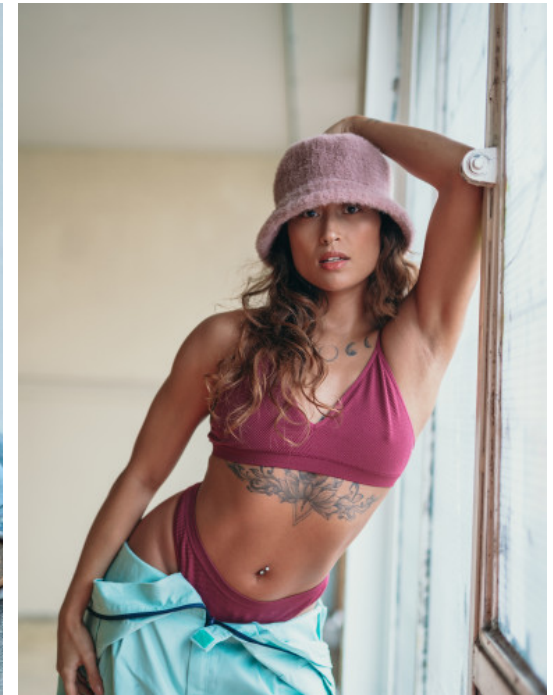

THE-MODELS.DE · INFO@THE-MODELS.DE

The models

MODELAGENTUR THE MODELS GMBH · KREUZSTR. 34 · 33602 BIELEFELD · +49 521 3373 2910