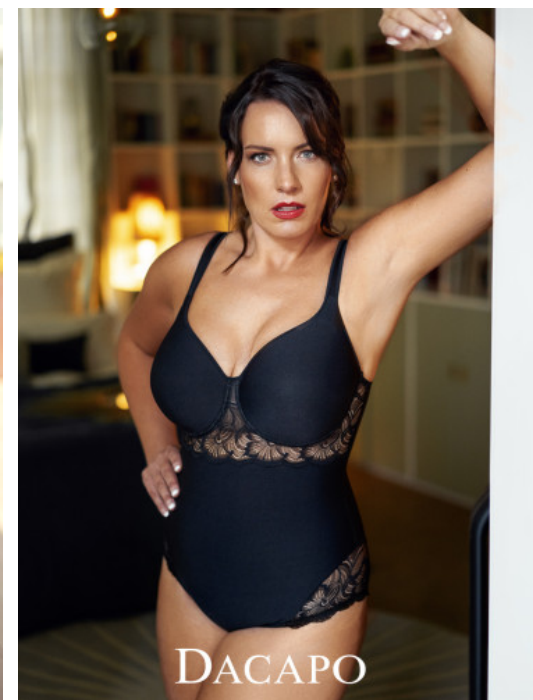

KATHARINA V.

# 18756

JESSEN

GRÖSSE · 180CM  
OBERWEITE · 100CM  
TAILLE · 85CM  
HÜFTE · 110CM  
SCHUHE · 41  
KONFEKTION · 42  
HAARFARBE · BRAUN  
AUGENFARBE · GRÜN  
GEBURTSJAHR · 1983

DACAPO

[THE-MODELS.DE](http://THE-MODELS.DE) · [INFO@THE-MODELS.DE](mailto:INFO@THE-MODELS.DE)