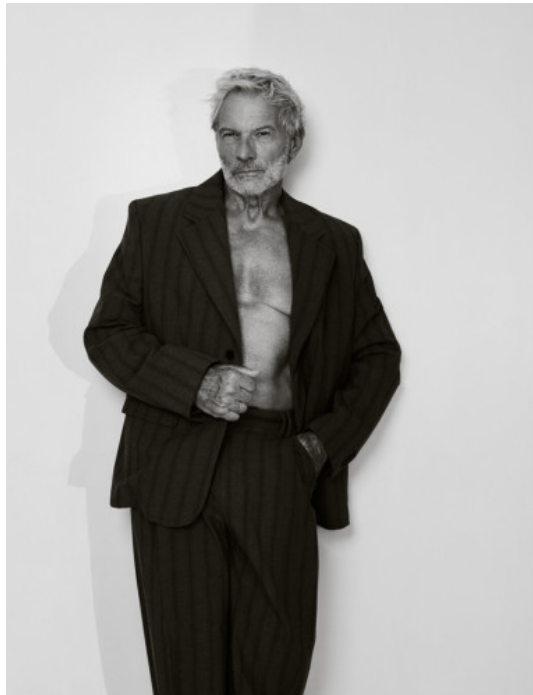

GERALD G.
14489
GAU ALGESHEIM

GRÖSSE · 183CM
OBERWEITE · 103CM
TAILLE · 90CM
HÜFTE · 99CM
SCHUHE · 44
KONFEKTION · 50/52
HAARFARBE · GRAU
AUGENFARBE · BLAU-GRÜN
GEBURTSJAHR · 1958

[THE-MODELS.DE](https://www.the-models.de) · [INFO@THE-MODELS.DE](mailto:info@the-models.de)