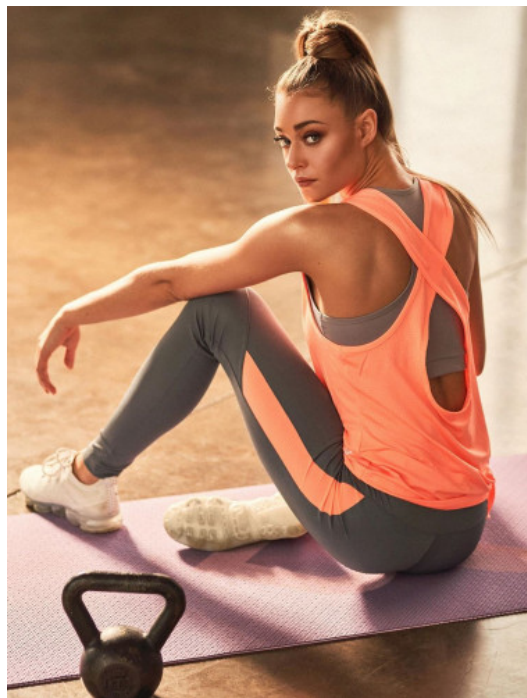

VIKTORIA N.
14309
FRANKFURT AM MAIN

GRÖSSE · 169CM
OBERWEITE · 80CM
TAILLE · 58CM
HÜFTE · 86CM
SCHUHE · 37
KONFEKTION · 34/36
HAARFARBE · BRAUN
AUGENFARBE · GRAU
GEBURTSJAHR · 1996

THE-MODELS.DE · INFO@THE-MODELS.DE