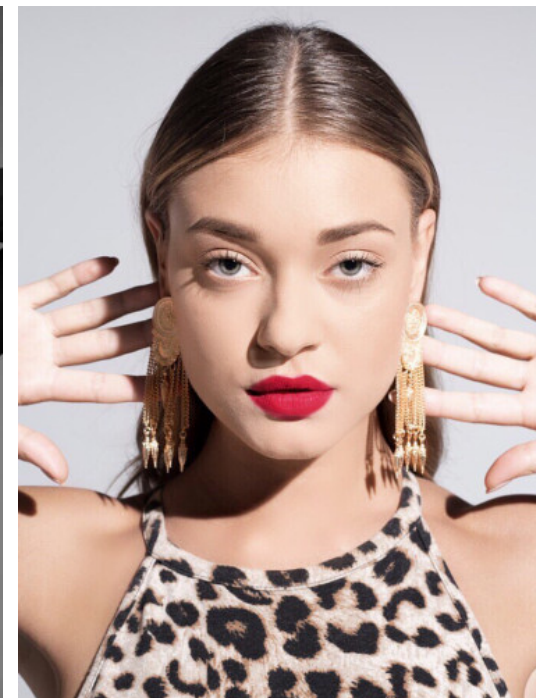

VIKTORIA N.
14309
FRANKFURT AM MAIN

GRÖSSE · 169CM
OBERWEITE · 80CM
TAILLE · 58CM
HÜFTE · 86CM
SCHUHE · 37
KONFEKTION · 34/36
HAARFARBE · BRAUN
AUGENFARBE · GRAU
GEBURTSJAHR · 1996

THE-MODELS.DE · INFO@THE-MODELS.DE