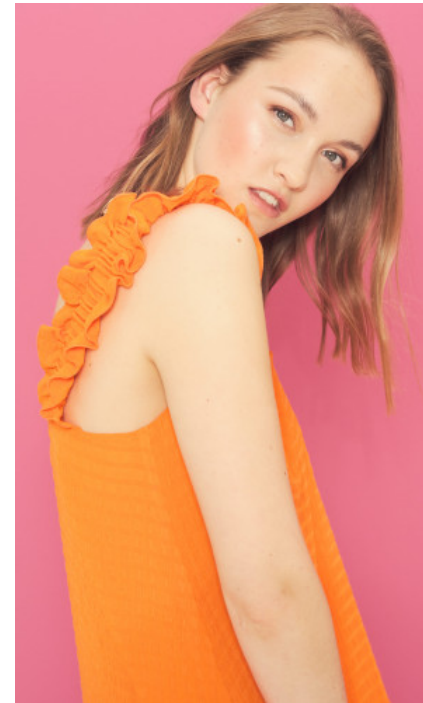

BERUFSAUSBILDUNG

Abitur

LARA H. - #9153

KREUZSTR. 34 · 33602 BIELEFELD · GERMANY · +49 521 3373 2910

WWW.THE-MODELS.DE · INFO@THE-MODELS.DE

GRÖSSE · 179CM
KONFEKTION · 36

SCHUHE · 41
MASSE · 90/70/96

GEBURTSJAHR · 1997
HAARFARBE · BLOND