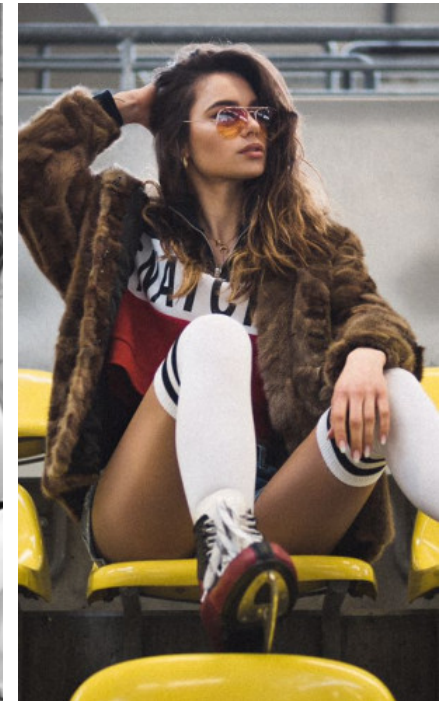

The models

SPRACHKENNTNISSE

DERZEITIGE TÄTIGKEIT

Studentin in Vollzeit

MESSEERFAHRUNG

Ich würde mich mit den Worten offen, ehrlich und kommunikativ beschreiben. Ich arbeite gerne im Team und liebe den Umgang mit Kunden.

BERUFSAUSBILDUNG

Keine

DANIJELA M. - #7768

KREUZSTR. 34 · 33602 BIELEFELD · GERMANY · +49 521 3373 2910

WWW.THE-MODELS.DE · INFO@THE-MODELS.DE

GRÖSSE · 174CM
KONFEKTION · 34

SCHUHE · 40
MASSE · 82/56/77

GEBURTSJAHR · 1998
HAARFARBE · BRAUN