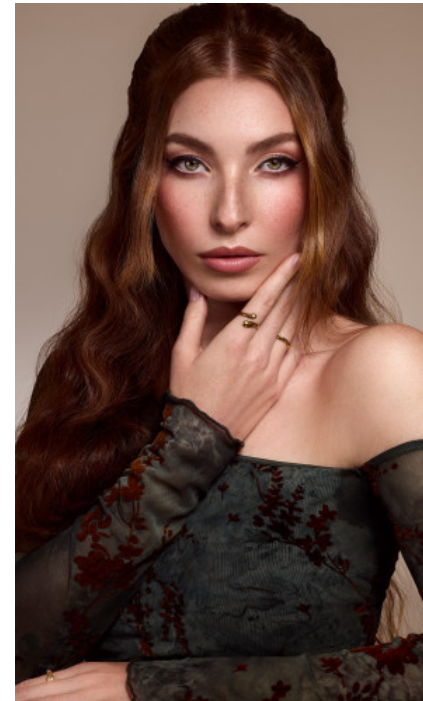

The models

SPRACHKENNTNISSE

Deutsch · Muttersprache
Englisch · Fließend

DERZEITIGE TÄTIGKEIT

Vollzeit Model

MESSEERFAHRUNG

Bevor ich meine Tätigkeit als Model aufgenommen habe, war ich im Einzelhandel als Assistant Store Managerin tätig. In dieser Position konnte ich meine Führungsqualitäten, mein Organisationstalent sowie...

BERUFSAUSBILDUNG

Einzelhandelskauffrau

MELISSA FABIENNE S. - #61391

KREUZSTR. 34 · 33602 BIELEFELD · GERMANY · +49 521 3373 2910

WWW.THE-MODELS.DE · INFO@THE-MODELS.DE

GRÖSSE · 167CM
KONFEKTION · 34/36

SCHUHE · 40
MASSE · 88/69/90

GEBURTSJAHR · 1998
HAARFARBE · ROTBRAUN