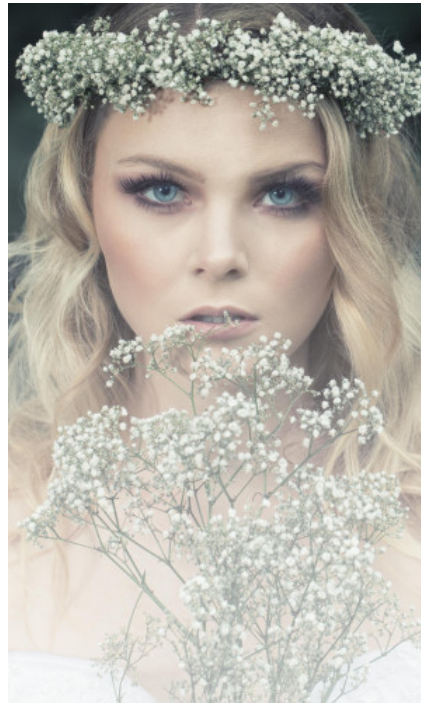

BERUFSAUSBILDUNG

Erzieherin

VANESSA S. - #5592

KREUZSTR. 34 · 33602 BIELEFELD · GERMANY · +49 521 3373 2910

WWW.THE-MODELS.DE · INFO@THE-MODELS.DE

GRÖSSE · 170CM
KONFEKTION · 36

SCHUHE · 38
MASSE · 88/66/94

GEBURTSJAHR · 1995
HAARFARBE · BLOND