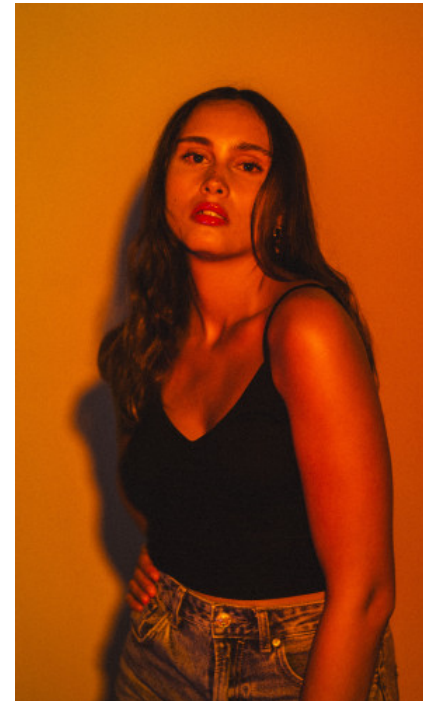

BERUFSAUSBILDUNG

Abitur

YASMINA B. - #52895

KREUZSTR. 34 · 33602 BIELEFELD · GERMANY · +49 521 3373 2910

WWW.THE-MODELS.DE · INFO@THE-MODELS.DE

GRÖSSE · 173CM

KONFEKTION · 36/38

SCHUHE · 40

MASSE · 87/70/97

GEBURTSJAHR · 1998

HAARFARBE · DUNKELBRAUN