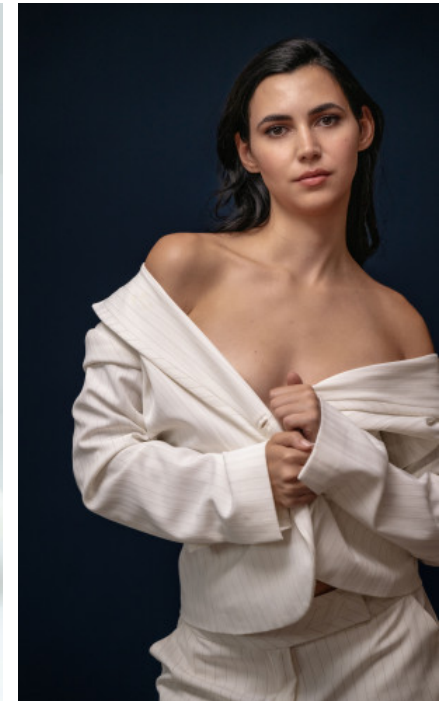

BERUFSAUSBILDUNG

Abitur

NADINE K. - #48367

KREUZSTR. 34 · 33602 BIELEFELD · GERMANY · +49 521 3373 2910

WWW.THE-MODELS.DE · INFO@THE-MODELS.DE

GRÖSSE · 164CM
KONFEKTION · 34

SCHUHE · 38
MASSE · 79/64/91

GEBURTSJAHR · 2003
HAARFARBE · BRAUN