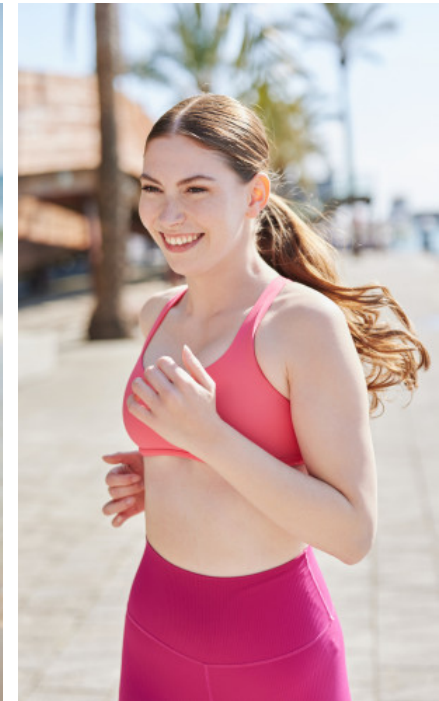

The models

SPRACHKENNTNISSE

Deutsch · Muttersprache
Englisch · Muttersprache
Niederländisch · Grundkenntnisse

DERZEITIGE TÄTIGKEIT

Model & Darstellerin

MESSEERFAHRUNG

Als Hostess kann ich auf zahlreiche Erfahrungen in den letzten 8 Jahren auf Messen (u.a. CeMAT, Glow, FIBO, ISM, A+A) und internationalen Kundenevents zurückblicken. Dabei war ich insbesondere im Empf...

BERUFSAUSBILDUNG

Abitur

JULIA S. - #47579

KREUZSTR. 34 · 33602 BIELEFELD · GERMANY · +49 521 3373 2910

WWW.THE-MODELS.DE · INFO@THE-MODELS.DE

GRÖSSE · 175CM
KONFEKTION · 36

SCHUHE · 39
MASSE · 90/66/94

GEBURTSJAHR · 1994
HAARFARBE · ROTBRAUN