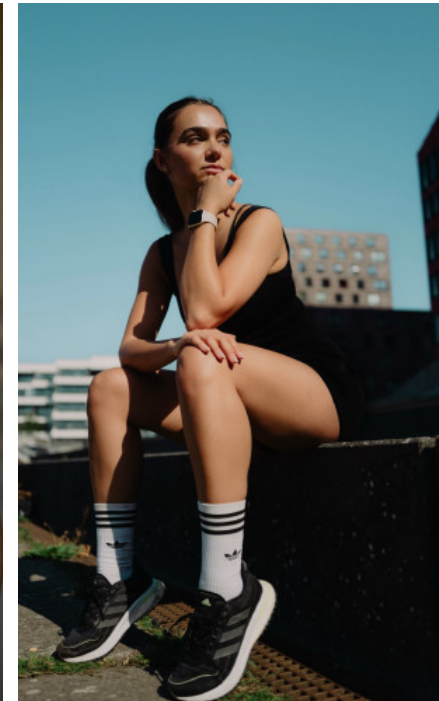

BERUFSAUSBILDUNG

Abitur

VANESSA B. - #46911

KREUZSTR. 34 · 33602 BIELEFELD · GERMANY · +49 521 3373 2910

WWW.THE-MODELS.DE · INFO@THE-MODELS.DE

GRÖSSE · 171CM
KONFEKTION · 34/36

SCHUHE · 37
MASSE · 88/65/90

GEBURTSJAHR · 1999
HAARFARBE · BRAUN