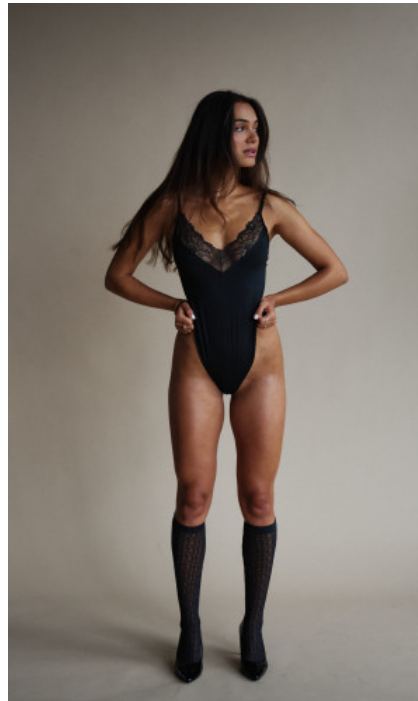

The models

SPRACHKENNTNISSE

Deutsch · Muttersprache
Englisch · Fließend
Spanisch · Fließend

DERZEITIGE TÄTIGKEIT

Studentin

MESSEERFAHRUNG

Meine Stärken liegen in meiner Anpassungsfähigkeit und meinem Engagement. Ich bin bereit, neue Herausforderungen anzunehmen und mich schnell in unterschiedliche Rollen und Szenarien einzufinden. Darüb...

BERUFSAUSBILDUNG

Abitur

VANESSA B. - #46911

KREUZSTR. 34 · 33602 BIELEFELD · GERMANY · +49 521 3373 2910

WWW.THE-MODELS.DE · INFO@THE-MODELS.DE

GRÖSSE · 171CM
KONFEKTION · 34/36

SCHUHE · 37
MASSE · 88/65/90

GEBURTSJAHR · 1999
HAARFARBE · BRAUN