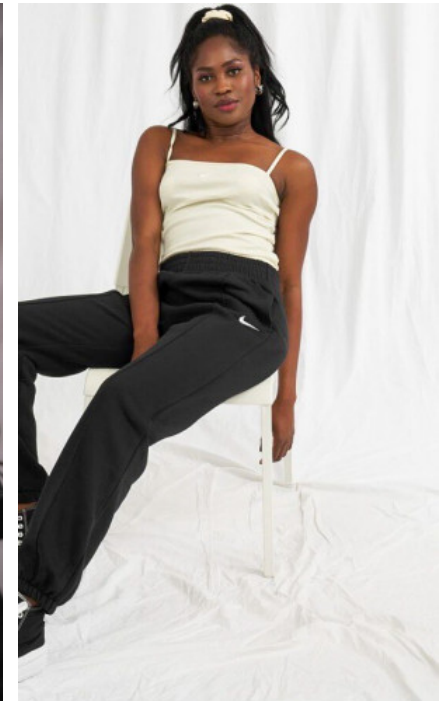

## BERUFSAUSBILDUNG

Bachelor

GRÖSSE · 176CM  
KONFEKTION · 34/36

SCHUHE · 41  
MASSE · 88/62/92

GEBURTSJAHR · 1993  
HAARFARBE · SCHWARZ