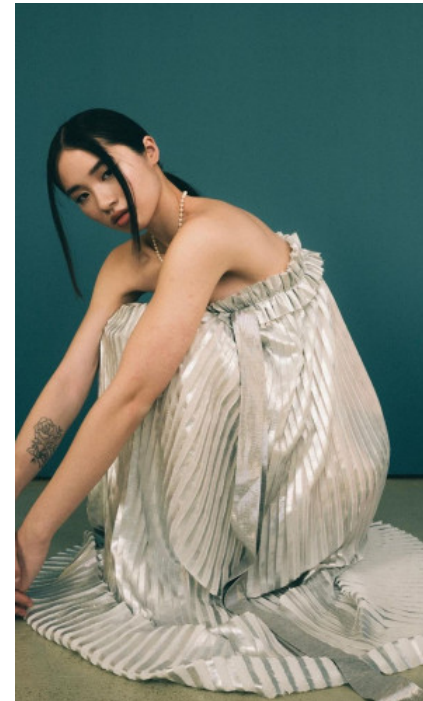

BERUFSAUSBILDUNG

Ausbildung zur Pflegefachfrau

THY T. - #41142

KREUZSTR. 34 · 33602 BIELEFELD · GERMANY · +49 521 3373 2910

WWW.THE-MODELS.DE · INFO@THE-MODELS.DE

GRÖSSE · 170CM
KONFEKTION · 34/36

SCHUHE · 38
MASSE · 80/62/90

GEBURTSJAHR · 2000
HAARFARBE · SCHWARZ