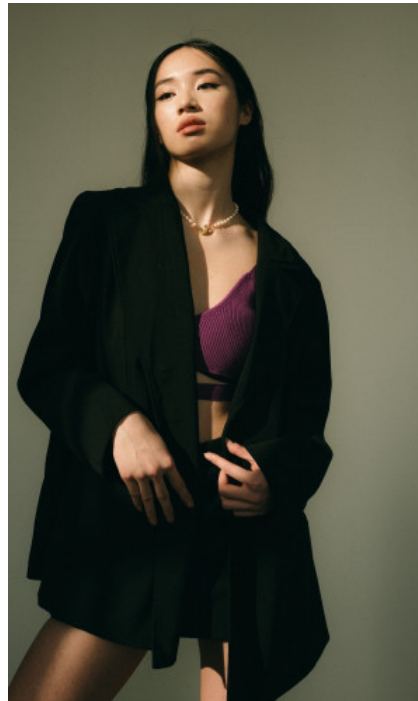

BERUFSAUSBILDUNG

Ausbildung zur Pflegefachfrau

THY T. - #41142

KREUZSTR. 34 · 33602 BIELEFELD · GERMANY · +49 521 3373 2910

WWW.THE-MODELS.DE · INFO@THE-MODELS.DE

GRÖSSE · 170CM
KONFEKTION · 34/36

SCHUHE · 38
MASSE · 80/62/90

GEBURTSJAHR · 2000
HAARFARBE · SCHWARZ