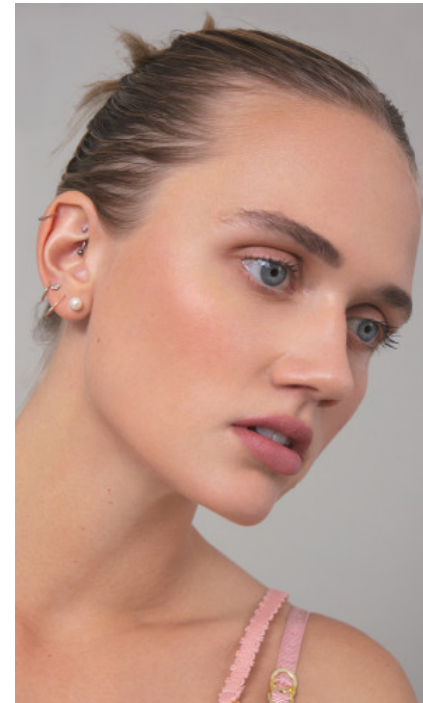

BIRTE J. - #4070

KREUZSTR. 34 · 33602 BIELEFELD · GERMANY · +49 521 3373 2910

WWW.THE-MODELS.DE · INFO@THE-MODELS.DE

GRÖSSE · 180CM
KONFEKTION · 36

SCHUHE · 40
MASSE · 88/67/98

GEBURTSJAHR · 1997
HAARFARBE · BLOND