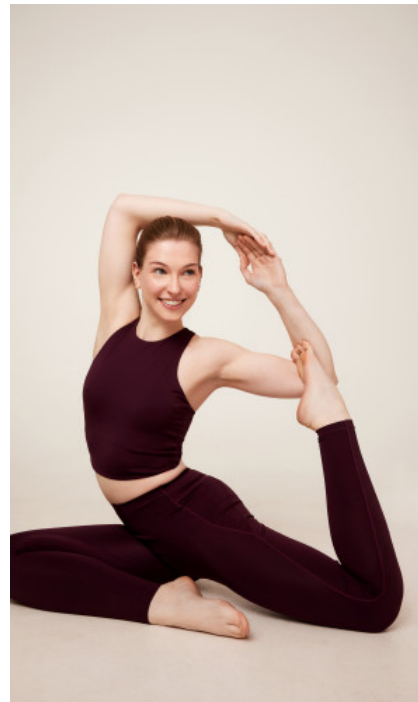

BERUFSAUSBILDUNG

Studium

GRÖSSE · 170CM
KONFEKTION · 36