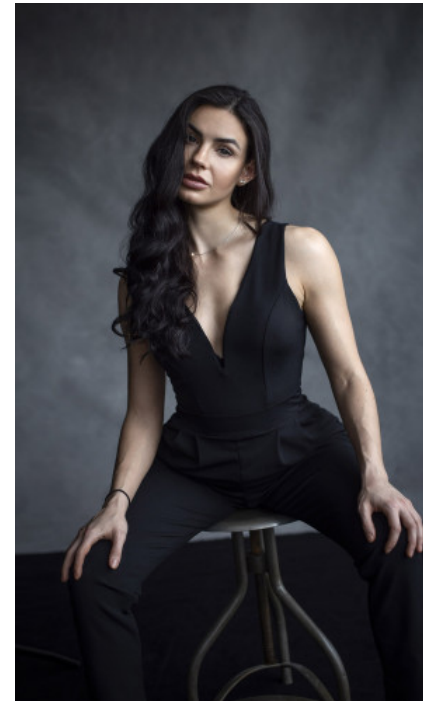

The models

SPRACHKENNTNISSE

Deutsch · Muttersprache
Englisch · Grundkenntnisse

DERZEITIGE TÄTIGKEIT

Versicherungskauffrau

MESSEERFAHRUNG

Erfahrung kann ich bereits als Servicekraft in Restaurants und im Stadion im VIP Bereich vorweisen.

BERUFSAUSBILDUNG

Kauffrau für Bürokommunikation

LENA O. - #37970

KREUZSTR. 34 · 33602 BIELEFELD · GERMANY · +49 521 3373 2910

WWW.THE-MODELS.DE · INFO@THE-MODELS.DE

GRÖSSE · 168CM
KONFEKTION · 36

SCHUHE · 38
MASSE · 86/62/88

GEBURTSJAHR · 1995
HAARFARBE · SCHWARZ