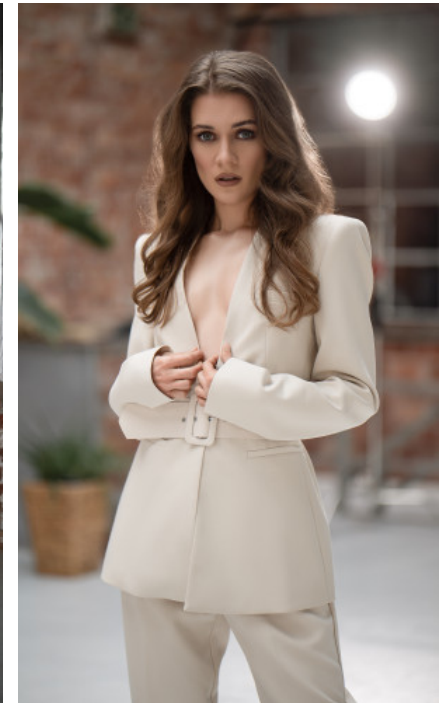

BERUFSAUSBILDUNG

Fachangestellte für Medien- und Informationsdienste

ISABELLE S. - #37456

KREUZSTR. 34 · 33602 BIELEFELD · GERMANY · +49 521 3373 2910

WWW.THE-MODELS.DE · INFO@THE-MODELS.DE

GRÖSSE · 165CM
KONFEKTION · 34/36

SCHUHE · 37
MASSE · 78/63/92

GEBURTSJAHR · 1988
HAARFARBE · DUNKELBLOND