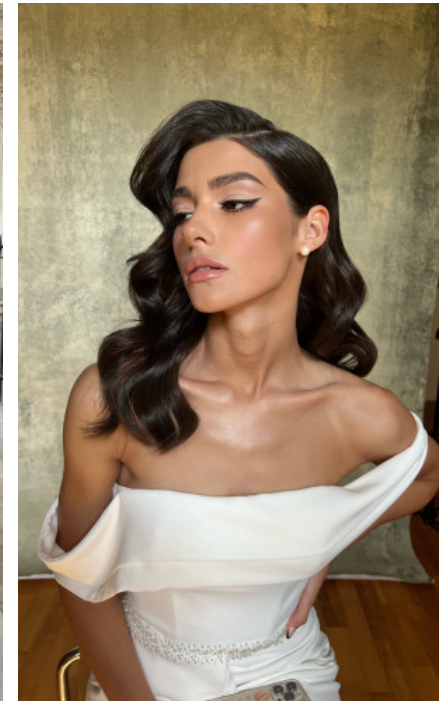

BERUFSAUSBILDUNG

Kauffrau für Versicherungen und Finanzen

SABRINA P. - #36648

KREUZSTR. 34 · 33602 BIELEFELD · GERMANY · +49 521 3373 2910

WWW.THE-MODELS.DE · INFO@THE-MODELS.DE

GRÖSSE · 171CM
KONFEKTION · 34

SCHUHE · 39
MASSE · 87/64/90

GEBURTSJAHR · 1997
HAARFARBE · DUNKELBRAUN