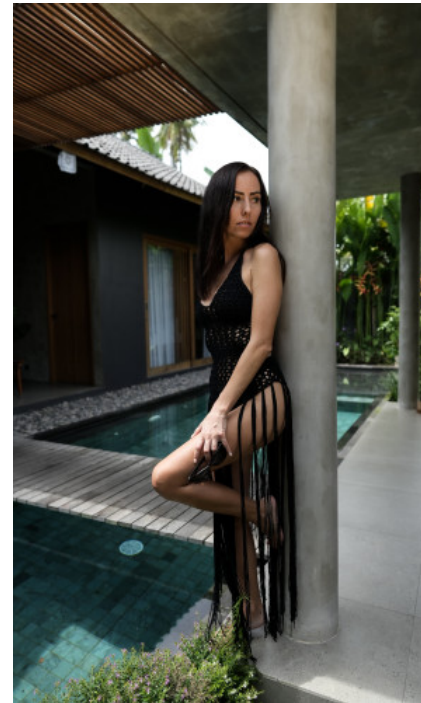

BERUFSAUSBILDUNG

Immobilienmaklerin / Kosmetikerin

ANNE-KATHRIN S. - #35681

KREUZSTR. 34 · 33602 BIELEFELD · GERMANY · +49 521 3373 2910

WWW.THE-MODELS.DE · INFO@THE-MODELS.DE

GRÖSSE · 157CM
KONFEKTION · 34

SCHUHE · 36
MASSE · 75/63/83

GEBURTSJAHR · 1994
HAARFARBE · SCHWARZ