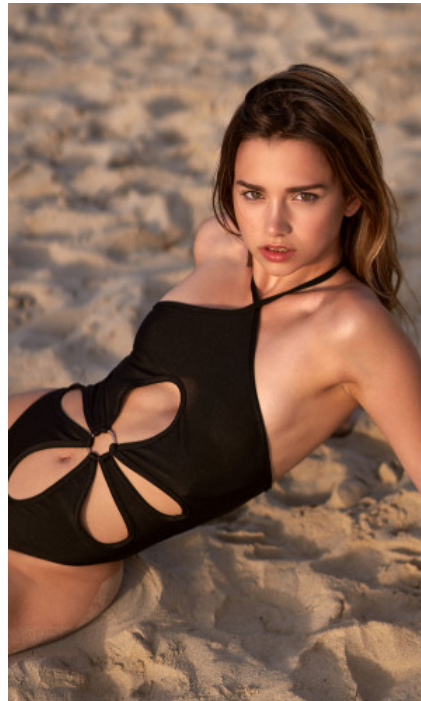

BERUFSAUSBILDUNG

SOPHIE S. - #35608

KREUZSTR. 34 · 33602 BIELEFELD · GERMANY · +49 521 3373 2910

WWW.THE-MODELS.DE · INFO@THE-MODELS.DE

GRÖSSE · 168CM
KONFEKTION · 32/34

SCHUHE · 37
MASSE · 82/58/88

GEBURTSJAHR · 2002
HAARFARBE · HELLBRAUN