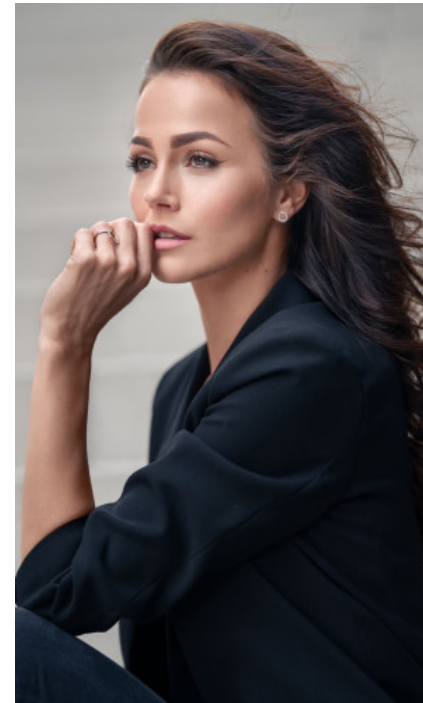

The models

SPRACHKENNTNISSE

Deutsch · Fließend
Englisch · Fließend
Polnisch · Grundkenntnisse
Tschechisch · Fließend

DERZEITIGE TÄTIGKEIT

Model, Gastronomie

MESSEERFAHRUNG

Als Hostess konnte ich immer wieder auf verschiedenen messen arbeiten. regelmäßig werde ich vor allem für Brautmessen in Essen und Düsseldorf gebucht.

BERUFSAUSBILDUNG

Fotografin

ERIKA K. - #34802

KREUZSTR. 34 · 33602 BIELEFELD · GERMANY · +49 521 3373 2910

WWW.THE-MODELS.DE · INFO@THE-MODELS.DE

GRÖSSE · 173CM
KONFEKTION · 36

SCHUHE · 41
MASSE · 90/63/89

GEBURTSJAHR · 1991
HAARFARBE · BRAUN