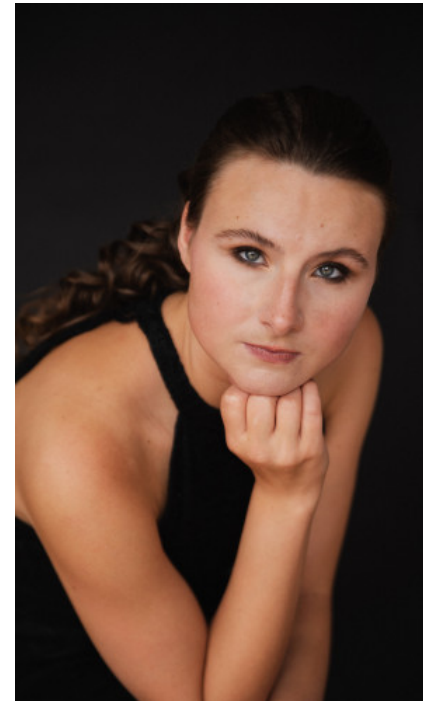

The models

SPRACHKENNTNISSE

Deutsch · Muttersprache
Englisch · Fließend
Französisch · Grundkenntnisse

DERZEITIGE TÄTIGKEIT

Freiberufliche Schauspielerin

MESSEERFAHRUNG

Meine Schauspielausbildung habe ich im Jahr 2020 absolviert. Von Anfang an standen wir auf den Theaterbühnen und kämpften und tanzten in den Sommermonaten auf den Open Air Bühnen auf der wunderschönen...

BERUFSAUSBILDUNG

Schauspielausbildung

SOPHIE S. - #34790

KREUZSTR. 34 · 33602 BIELEFELD · GERMANY · +49 521 3373 2910

WWW.THE-MODELS.DE · INFO@THE-MODELS.DE

GRÖSSE · 170CM
KONFEKTION · 38

SCHUHE · 40
MASSE · 94/71/97

GEBURTSJAHR · 1994
HAARFARBE · ROT