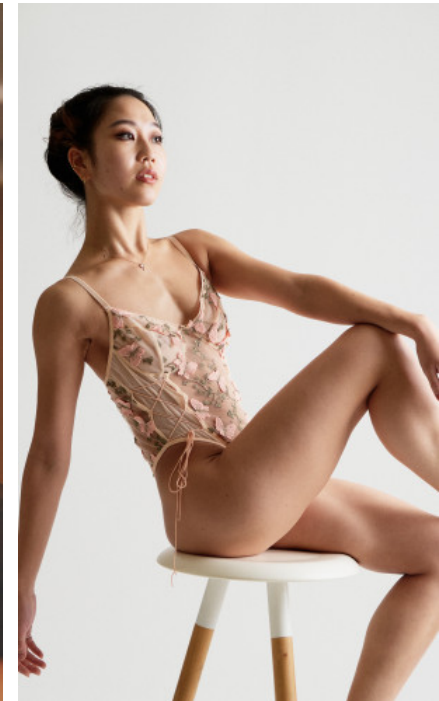

The models

SPRACHKENNTNISSE

Deutsch · Fließend
Englisch · Fließend
Französisch · Grundkenntnisse
Japanisch · Muttersprache

DERZEITIGE TÄTIGKEIT

Tänzerin

MESSEERFAHRUNG

Seit 2015 arbeite ich als professionelle Tänzerin in Deutschland und habe somit viel Erfahrung vor der Kamera und auf der Bühne vor Publikum sammeln können. Auch als Model wurde ich bereits für versch...

BERUFSAUSBILDUNG

Tänzerin

MAI F. - #34054

KREUZSTR. 34 · 33602 BIELEFELD · GERMANY · +49 521 3373 2910

WWW.THE-MODELS.DE · INFO@THE-MODELS.DE

GRÖSSE · 166CM
KONFEKTION · 32/34

SCHUHE · 38
MASSE · 84/62/93

GEBURTSJAHR · 1996
HAARFARBE · SCHWARZ