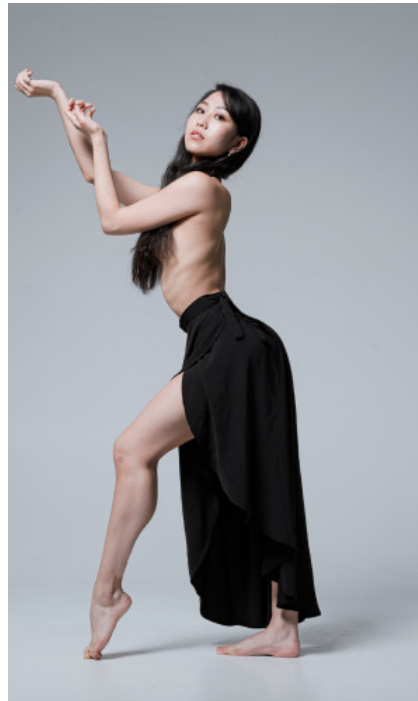

The models

SPRACHKENNTNISSE

Deutsch · Fließend
Englisch · Fließend
Französisch · Grundkenntnisse
Japanisch · Muttersprache

DERZEITIGE TÄTIGKEIT

Tänzerin

MESSEERFAHRUNG

Seit 2015 arbeite ich als professionelle Tänzerin in Deutschland und habe somit viel Erfahrung vor der Kamera und auf der Bühne vor Publikum sammeln können. Auch als Model wurde ich bereits für versch...

BERUFSAUSBILDUNG

Tänzerin

MAI F. - #34054

KREUZSTR. 34 · 33602 BIELEFELD · GERMANY · +49 521 3373 2910

WWW.THE-MODELS.DE · INFO@THE-MODELS.DE

GRÖSSE · 166CM
KONFEKTION · 32/34

SCHUHE · 38
MASSE · 84/62/93

GEBURTSJAHR · 1996
HAARFARBE · SCHWARZ