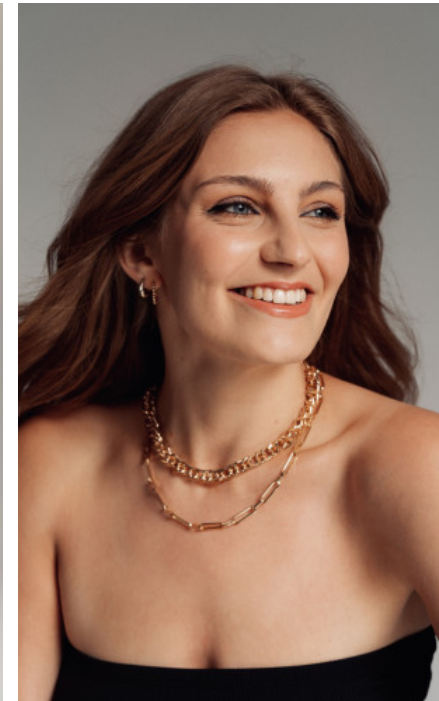

BERUFSAUSBILDUNG

Abitur. Aktuell Studentin im Bachelor of Education

CHARLOTTE S. - #33292

KREUZSTR. 34 · 33602 BIELEFELD · GERMANY · +49 521 3373 2910

WWW.THE-MODELS.DE · INFO@THE-MODELS.DE

GRÖSSE · 177CM
KONFEKTION · 38

SCHUHE · 40
MASSE · 95/69/91

GEBURTSJAHR · 1998
HAARFARBE · BLOND