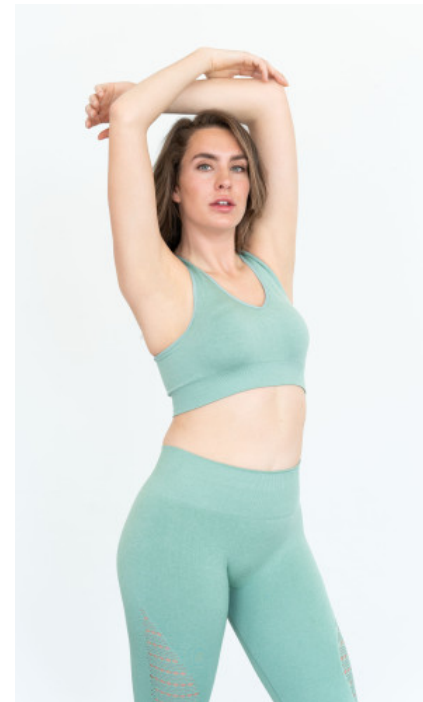

DERZEITIGE TÄTIGKEIT

Werkstudentin

MESSEERFAHRUNG

Ich bin seit 2020 als Model tätig und konnte mich unter anderem bei vielen Beauty Shootings ausprobieren. Auch durfte ich Erfahrungen als Fashionmodel bei einem lokalen Brautmodegeschäft sammeln. Als...

BERUFSAUSBILDUNG

GRÖSSE · 178CM
KONFEKTION · 38

SCHUHE · 41
MASSE · 87/70/97

GEBURTSJAHR · 1996
HAARFARBE · HELLBRAUN