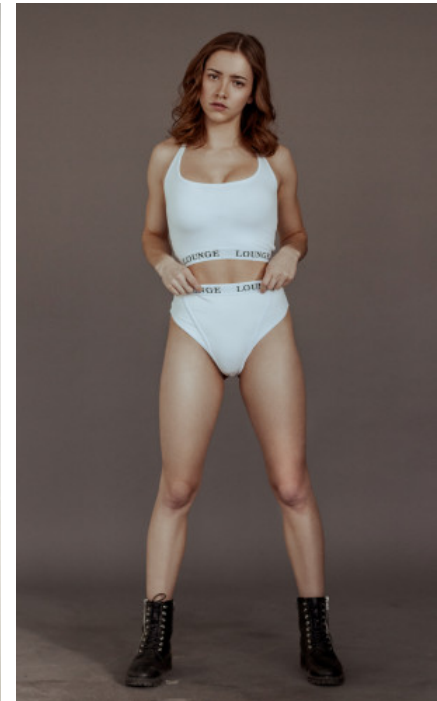

BERUFSAUSBILDUNG

Abitur

LEONIE W. - #30360

KREUZSTR. 34 · 33602 BIELEFELD · GERMANY · +49 521 3373 2910

WWW.THE-MODELS.DE · INFO@THE-MODELS.DE

GRÖSSE · 167CM
KONFEKTION · 36

SCHUHE · 38
MASSE · 93/62/92

GEBURTSJAHR · 2001
HAARFARBE · DUNKELBLOND