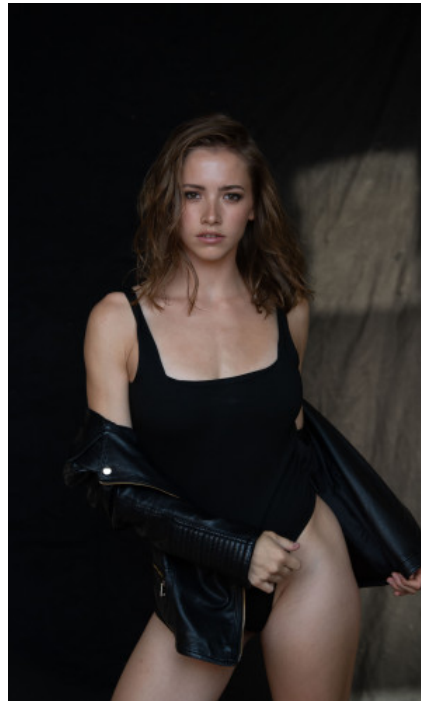

BERUFSAUSBILDUNG

Abitur

LEONIE W. - #30360

KREUZSTR. 34 · 33602 BIELEFELD · GERMANY · +49 521 3373 2910

WWW.THE-MODELS.DE · INFO@THE-MODELS.DE

GRÖSSE · 167CM
KONFEKTION · 36

SCHUHE · 38
MASSE · 93/62/92

GEBURTSJAHR · 2001
HAARFARBE · DUNKELBLOND