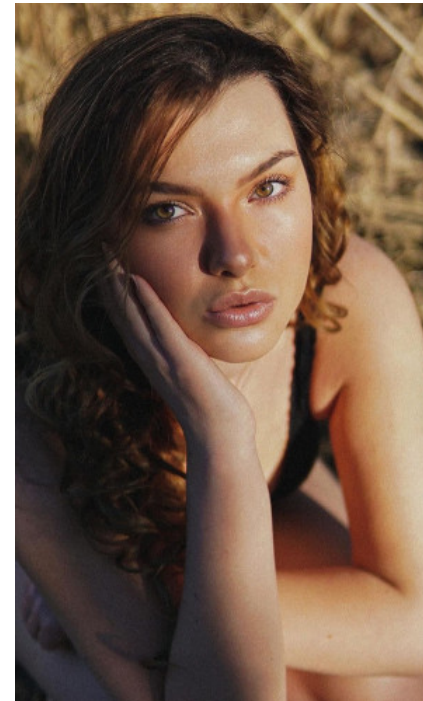

BERUFSAUSBILDUNG

Kauffrau für Büromanagement

LENA S. - #29078

KREUZSTR. 34 · 33602 BIELEFELD · GERMANY · +49 521 3373 2910

WWW.THE-MODELS.DE · INFO@THE-MODELS.DE

GRÖSSE · 168CM
KONFEKTION · 36/38

SCHUHE · 38
MASSE · 89/70/92

GEBURTSJAHR · 2002
HAARFARBE · BRAUN