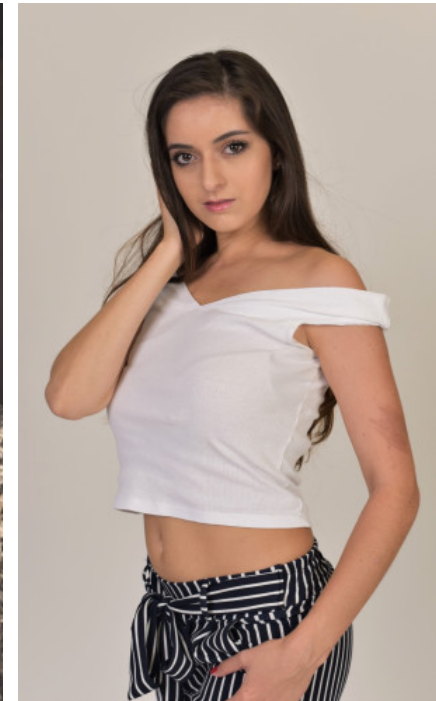

BERUFSAUSBILDUNG

Abitur

SAMADI D. - #21142

KREUZSTR. 34 · 33602 BIELEFELD · GERMANY · +49 521 3373 2910

WWW.THE-MODELS.DE · INFO@THE-MODELS.DE

GRÖSSE · 167CM
KONFEKTION · 34

SCHUHE · 37
MASSE · 89/68/88

GEBURTSJAHR · 1996
HAARFARBE · BRAUN