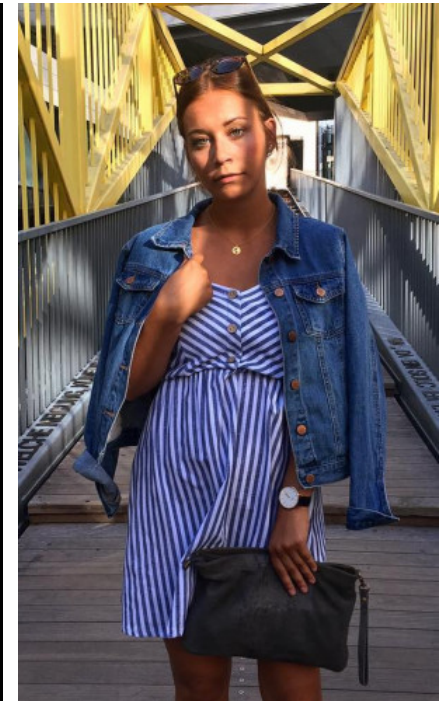

BERUFSAUSBILDUNG

Abitur

SARAH G. - #20815

KREUZSTR. 34 · 33602 BIELEFELD · GERMANY · +49 521 3373 2910

WWW.THE-MODELS.DE · INFO@THE-MODELS.DE

GRÖSSE · 168CM
KONFEKTION · 36

SCHUHE · 39
MASSE · 90/77/87

GEBURTSJAHR · 1996
HAARFARBE · BRAUN