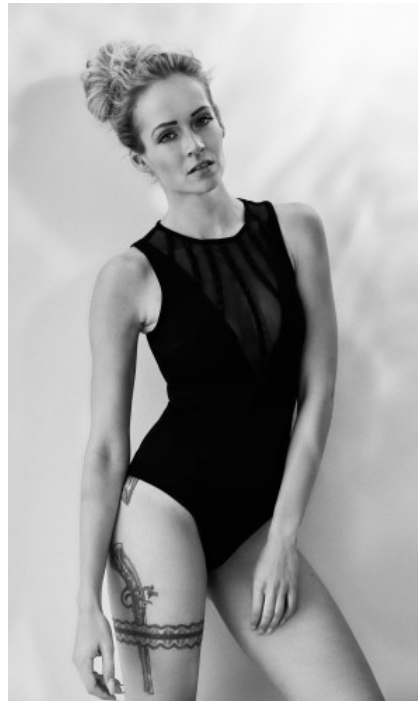

BERUFSAUSBILDUNG

Diplomverwaltungswirtin

MICHELLE S. - #1388

KREUZSTR. 34 · 33602 BIELEFELD · GERMANY · +49 521 3373 2910

WWW.THE-MODELS.DE · INFO@THE-MODELS.DE

GRÖSSE · 170CM
KONFEKTION · 32/34

SCHUHE · 38
MASSE · 84/60/87

GEBURTSJAHR · 1990
HAARFARBE · BLOND