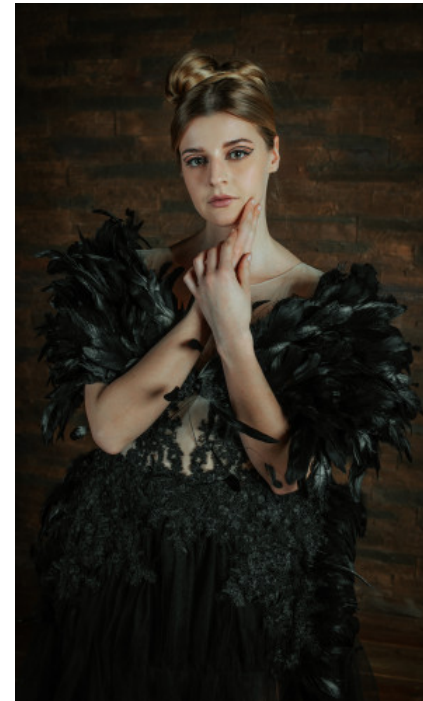

BERUFSAUSBILDUNG

Anästhesie technische Assistentin, Rettungsanwältin

BELINDA W. - #13705

KREUZSTR. 34 · 33602 BIELEFELD · GERMANY · +49 521 3373 2910

WWW.THE-MODELS.DE · INFO@THE-MODELS.DE

GRÖSSE · 176CM
KONFEKTION · 38

SCHUHE · 40
MASSE · 84/63/97

GEBURTSJAHR · 1995
HAARFARBE · DUNKELBLOND