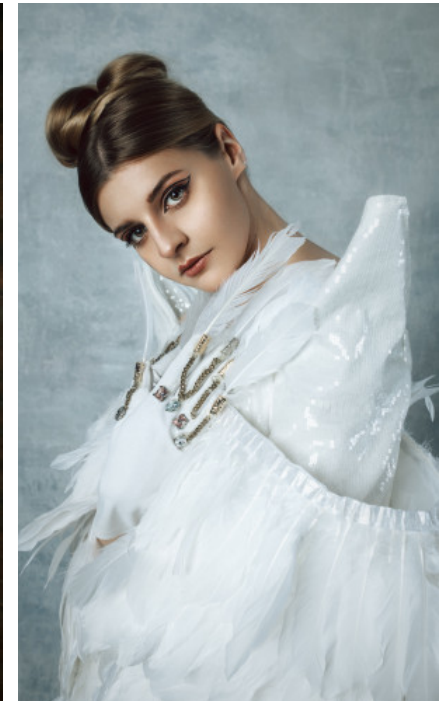

BERUFSAUSBILDUNG

Anästhesie technische Assistentin, Rettungsanwältin

BELINDA W. - #13705

KREUZSTR. 34 · 33602 BIELEFELD · GERMANY · +49 521 3373 2910

WWW.THE-MODELS.DE · INFO@THE-MODELS.DE

GRÖSSE · 176CM
KONFEKTION · 38

SCHUHE · 40
MASSE · 84/63/97

GEBURTSJAHR · 1995
HAARFARBE · DUNKELBLOND