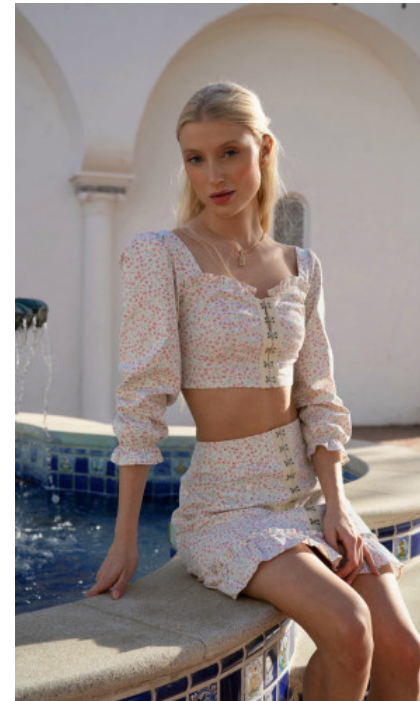

BERUFSAUSBILDUNG

Bachelor of Arts

ROXANNA C. - #12627

KREUZSTR. 34 · 33602 BIELEFELD · GERMANY · +49 521 3373 2910

WWW.THE-MODELS.DE · INFO@THE-MODELS.DE

GRÖSSE · 172CM
KONFEKTION · 34

SCHUHE · 38
MASSE · 84/61/91

GEBURTSJAHR · 1993
HAARFARBE · HELLBLOND